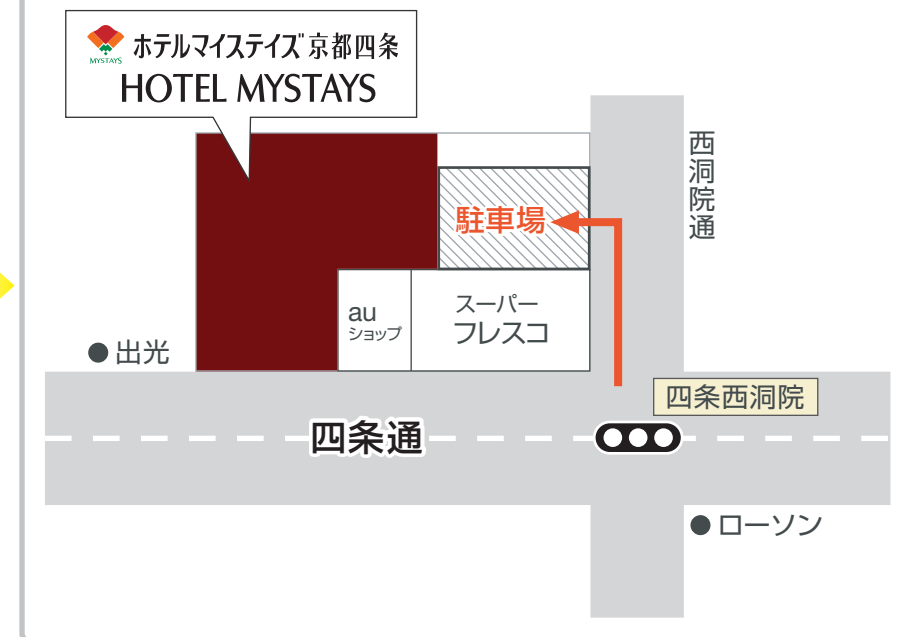

拡大図

#### ▶ ホテル提携駐車場のご案内 (フラワーパーキング)

台数64台 1,500円 / 1泊 **完全予約制** ▶ 075-283-3939 (お電話のみ受付)  
 立体駐車場・高幅制限あり (高さ2m 長さ5.3m 横幅2.05m 重量2.5トンまで)  
 入庫の際、発券される駐車券をフロントまでお持ちください。

※夜の23時から明朝7時までは入出庫できませんのでご注意ください。  
 ※また、満車の場合は周辺のコインパーキングをご案内いたします。

#### ▶ ホテル住所・電話番号

京都市下京区四條通油小路東入ル傘鉾町52  
 TEL 075-283-3939

#### 🚗 大阪方面からのアクセス

京都南インターを降り、1号線を京都方面へ。  
 堀川通に入り、**四條堀川交差点**を右折。  
**四條西洞院交差点**を左折してすぐ左手。