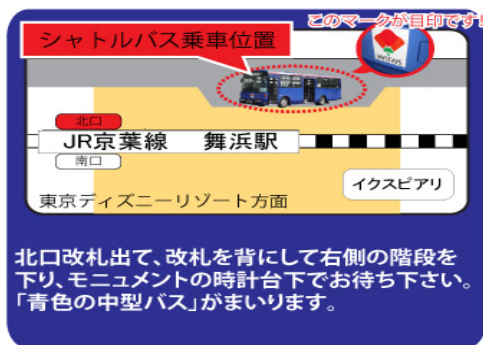

シャトルバスのご案内

ホテルと東京ディズニーリゾート(R)を結ぶ無料シャトルバス運行中

【JR舞浜駅北口発シャトルバス乗車位置】

- * 当グループの施設を経由して運行致します。
- * 満車の場合は御乗車いただけない場合もございますので予めご了承下さいませ。
- * バスは時間通りの出発となりますので、お時間に余裕を持ってお待ち下さいませ。
- * TDR営業時間短縮の為、お日にちにより運行ダイヤが異なります。御注意下さい。