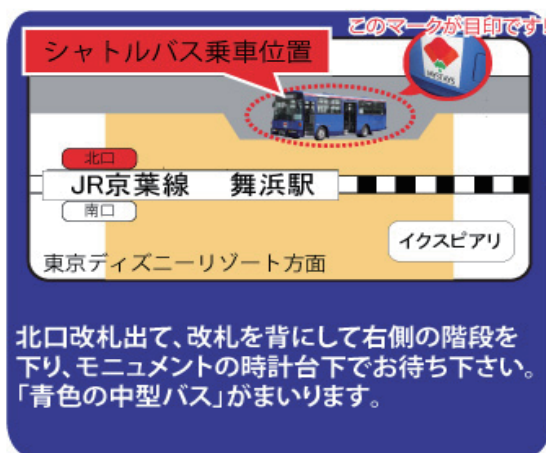

2012年2月 シャトルバス運行時間変更表

JR舞浜駅北口（発） 発車時刻表

1(水)	20:00	16(木)	20:00
2(木)	20:00	17(金)	20:00
3(金)	21:00	18(土)	21:00/21:50
4(土)	21:00/21:50	19(日)	21:00
5(日)	21:00	20(月)	20:00
6(月)	21:00	21(火)	20:00
7(火)	21:00	22(水)	20:00
8(水)	20:00	23(木)	20:00
9(木)	20:00	24(金)	21:30
10(金)	21:00/21:50	25(土)	21:30/22:20
11(土)	21:00/21:50	26(日)	21:30
12(日)	21:00	27(月)	21:30
13(月)	21:00	28(火)	21:30
14(火)	21:00	29(水)	21:30
15(水)	20:00		

シャトルバスのご案内

ホテルと東京ディズニーリゾート (R) を結ぶ無料シャトルバス運行中

【JR舞浜駅北口発シャトルバス乗車位置】

- * 当グループの施設を経由して運行致します。
- * 満車の場合は御乗車いただけない場合もございますので予めご了承下さいませ。
- * バスは時間通りの出発となりますので、お時間に余裕を持ってお待ち下さいませ。
- * TDR営業時間短縮の為。お日にちにより運行ダイヤが異なります。御注意下さい。